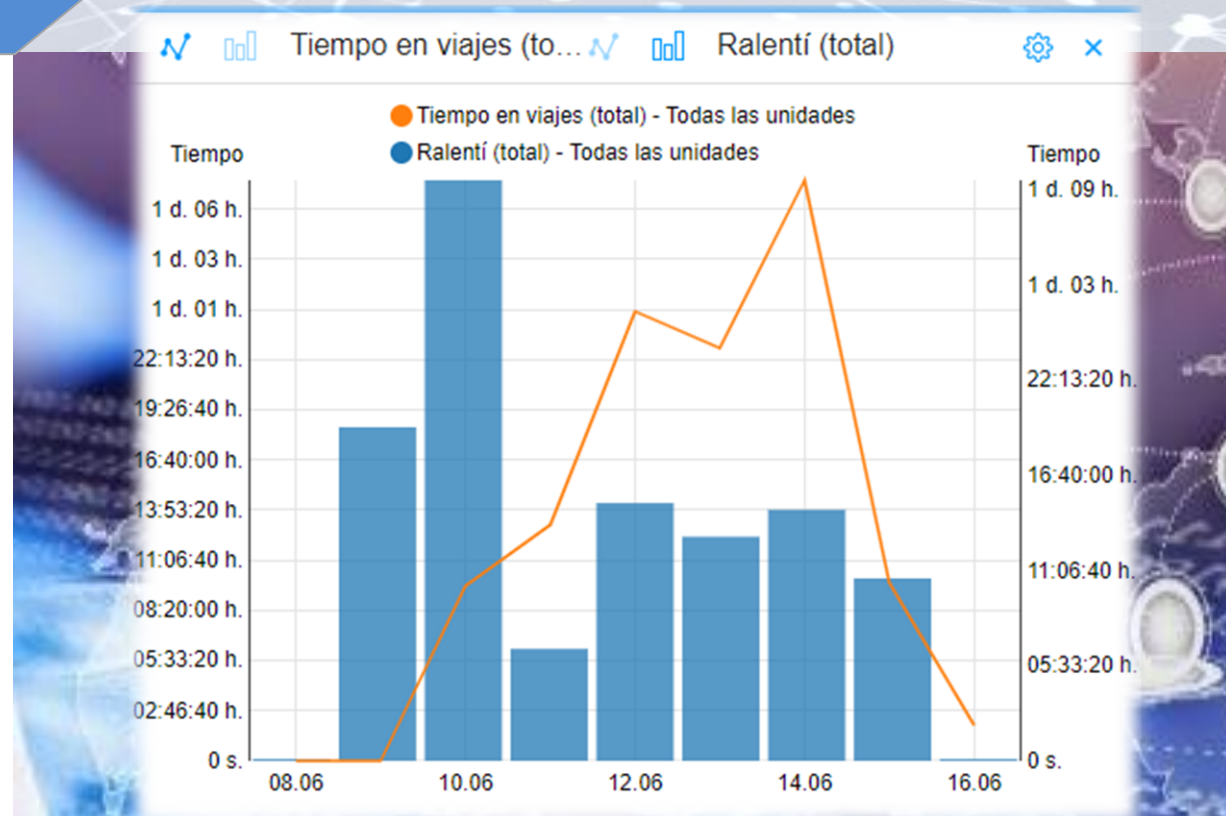

## Mercado de Aplicación

Logística

Transporte

Ejecutivo

## Beneficios

- Sistema que le permite inmovilizar su unidad desde su dispositivo móvil en el caso de un posible robo o ante un evento de emergencia.
- Reporte inteligente de posición que permite obtener información real de los recorridos de su unidad.
- Acceso a sistema para gestionar y controlar los mantenimientos el cual permite mantener en buen estado sus unidades y ofrece el control eficaz de todo tipo de trabajos y servicios.
- Mediante notificaciones identifique las entradas a zonas prohibidas, alertas de desconexión, exceso de velocidad, entre otros eventos importantes para su operación las cuales llegaran a su dispositivo móvil y plataforma de rastreo.
- Evalúe la conducción de operadores mediante una amplia gama de reportes de análisis de recorrido, infracciones derivadas de los excesos de velocidad y switch abierto por tiempo elevado.
- Verifique el cumplimiento de su operación mediante el control de rutas.
- Plataforma y aplicación móvil con interfaz amigable capaz de generar reportes ejecutivos que permiten dar seguimiento rápido y puntual de su flotilla.
- Historial detallado de 3 meses.